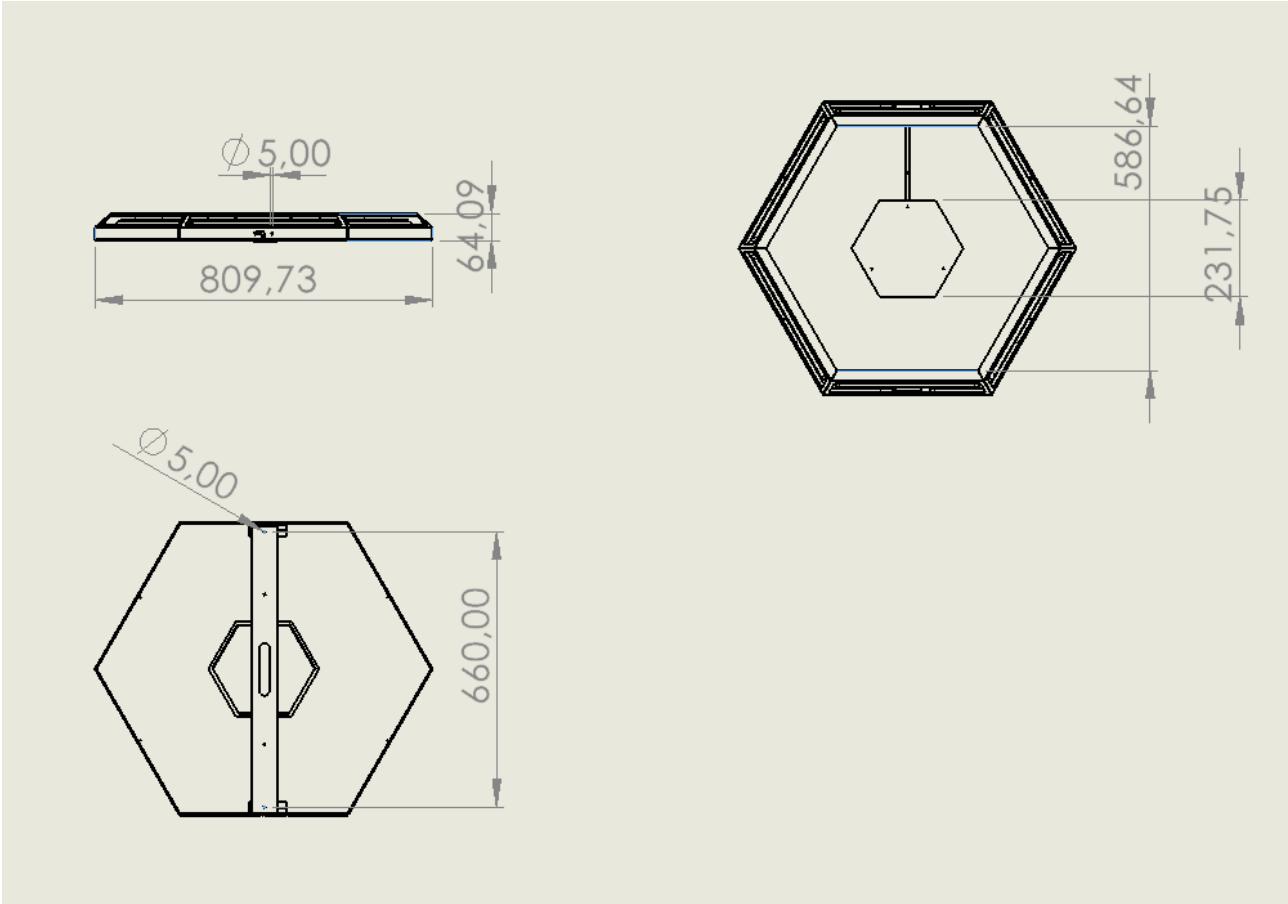

Özellik	Açıklama
Kasa Malzemesi	Metal kasa, dayanıklı ve şık bir tasarım sunar.
İç Yapı	Difüzör ve pleksiglas cam kullanılarak yumuşak ve homojen bir ışık dağılımı sağlanır.
Yansımaya Özelliği	Ayna ve sonsuz yansımaya teknolojisi ile büyüleyici bir görsel etki yaratır.
Çalışma Voltajı	Sabit voltajda çalışır, 12 volt ile güvenli ve enerji verimli bir kullanım sunar.
Çekilen Akım	3 - 3,8 A aralığında.
Işık Kaynağı	LED teknolojisi ile uzun ömürlü ve enerji tasarruflu aydınlatma.
Işık Rengi	6500K (Doğal beyaz ışık).
Kullanım Alanları	Ev, ofis, sergi alanları, restoranlar ve özel mekanlar için ideal.
Montaj	Kolay kurulum, duvara veya uygun yüzeylere monte edilebilir.
Boyutlar	70 cm x 7 cm (Uzunluk x Çap).
Ağırlık	2 - 3 kg aralığında.
Garanti	3 yıl garantili.
Aydınlatma Alanı	30 m <sup>2</sup> ile 50 m <sup>2</sup> arası alanda etkili aydınlatma sağlar.

Feature	Description
Housing Material	Metal housing, provides a durable and stylish design.
Internal Structure	Diffuser and plexiglass glass are used to provide soft and homogeneous light distribution.
Reflection Feature	Mirror and infinite reflection technology create a mesmerizing visual effect.
Operating Voltage	Operates at a constant voltage, offering safe and energy-efficient use with 12V.
Current Draw	Ranges between 3 - 3.8 A.
Light Source	LED technology for long-lasting and energy-efficient lighting.
Light Color	6500K (Natural white light).
Applications	Ideal for homes, offices, galleries, restaurants, and special spaces.
Installation	Easy installation, can be mounted on walls or suitable surfaces.
Dimensions	70 cm x 7 cm (Length x Diameter).
Weight	Ranges between 2 - 3 kg.
Warranty	3 years warranty.
Lighting Area	Provides effective lighting for areas between 30 m <sup>2</sup> and 50 m <sup>2</sup> .

#### Dimensions